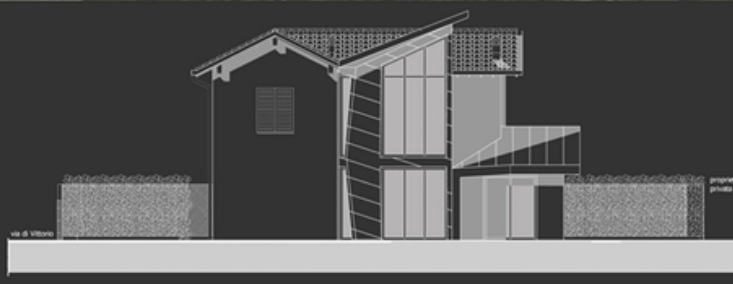

**DAL BENE CONFISCATO AL BENE COMUNE
L'UTOPIA CONCRETA DI UN LUOGO PER IL RINASCIMENTO SOCIALE
UN PROGETTO DEDICATO A GIORGIO AMBROSOLI
STATO DI PROGETTO**

VISTA NORD-OVEST

PROSPETTO NORD-VEDUTA DA VIA DI VITTORIO

PROSPETTO SUD

PIANO TERRA

VISTA SUD-OVEST

PROSPETTO OVEST

"La nostra scelta non è fra eutopia e il mondo così come è, ma fra eutopia e il nulla, o meglio la nullità."

Lewis Mumford

PROGETTO SAN FRANCESCO
CENTRO STUDI SOCIALI CONTRO LE MAFIE GERMENATE