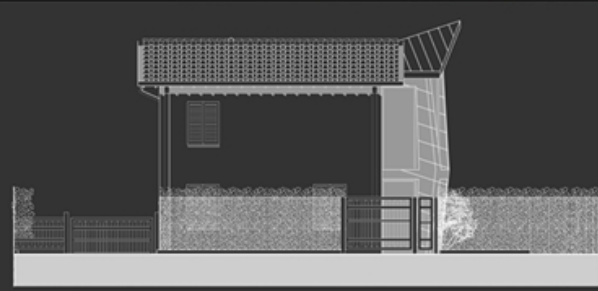

**DAL BENE CONFISCATO AL BENE COMUNE
L'UTOPIA CONCRETA DI UN LUOGO PER IL RINASCIMENTO SOCIALE
UN PROGETTO DEDICATO A GIORGIO AMBROSOLI
STATO DI PROGETTO**

VISTA NORD-OVEST

PROSPETTO NORD-VEDUTA DA VIA DI VITTORIO

PROSPETTO SUD

PIANO TERRA

VISTA SUD-OVEST

PROSPETTO OVEST

"La nostra scelta non è fra eutopia e il mondo così come è, ma fra eutopia e il nulla, o meglio la nullità."

Lewis Mumford

PROGETTO SAN FRANCESCO
CENTRO STUDI SOCIALI CONTRO LE MAFIE GERMENATE